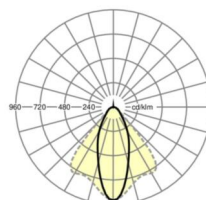

## TECHNIKA ŚWIETLNA

Wypożyczenie	LED, współczynnik oddawania barw/kolor światła CRI ≥ 80 / 3000K
Tolerancja koloru (MacAdam)	3SDCM
Bezpieczeństwo fotobiologiczne (Oprawa)	RG1
Nominalny strumień świetlny	5685lm
Trwałość LED	50000h L80/B10 (Tq 40°C)
Wydajność oprawy	152lm/W
Kąt rozsyłu światła	40° (C0) / 85° (C90)
UGR pop./pod.	18.5 / 20.2

## DEEP-LINK

<https://www.regiolux.de/pl/article/19420004094>

Odnośnik	LED 6000lm 830
ηLB	100 %
Φ ↓/↑	99 % / 1 %
UGR pop./pod.	18.5 / 20.2

**MECHANIKA**

Kolor obudowy	czarny RAL 9005
Wymiary (DxSzxW/ŚrxW)	1531mm x 55mm x 37mm
Masa (netto)	1.9kg
Rodzaj montażu	Montaż systemu szyn nośnych, Konstrukcja świetlna

**Wymiary**

L	1531 mm	Długość
B	55 mm	Szerokość
H	37 mm	Wysokość