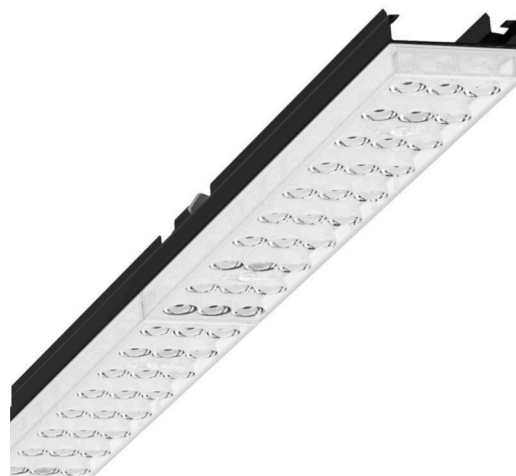

Elementy nośne - Individual.Lens.Optic - bezpośredni wąskostrumieniowy - jednolity wygląd

Element nośny z ocynkowanej, profilowanej blachy stalowej z powierzchnią pokrytą żywicą poliestrową. Beznarzędziowe mocowanie z utrzymanymi w stylistyce oprawy zapięciami na wcisk chroni przed kradzieżą i demontażem. Kolor korpusu czarny RAL 9005; Rozsył światła bezpośredni, wąskostrumieniowy poprzez pojedynczą optykę Individual.Lens.Optic z tworzywa sztucznego PMMA. Pojedyncza optyka soczewkowa usprawnia montaż i sprzyja utrzymaniu czystości dzięki łatwości przecierania powierzchni. Rytm 3-rzędowego ustawienia LED jest w obrębie elementu nośnego idealnie ze sobą zharmonizowany i zapewnia jednolity wygląd w obiekcie.

Połączenie elektryczne w formie nieprzesuwnej 3-biegunowej wtyczki szybkołączki z możliwością wyboru dowolnej kolejności faz. Wbudowany przewodnik przyspieszający styk. Są wymienne, mogą być modernizowane i dzięki adaptacji do przyszłych wymagań przedłużają okres eksploatacji całej instalacji.

## DEEP-LINK

<https://www.regiolux.de/pl/article/19420004094>

Odnośnik	LED 6000lm 830
ηLB	100 %
Φ ↓/↑	99 % / 1 %
UGR pop./pod.	18.5 / 20.2

**MECHANIKA**

Kolor obudowy	czarny RAL 9005
Wymiary (DxSzxW/ŚrxW)	1531mm x 55mm x 37mm
Masa (netto)	1.9kg
Rodzaj montażu	Montaż systemu szyn nośnych, Konstrukcja świetlna