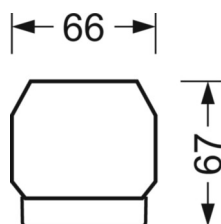

## DEEP-LINK

<https://www.regiolux.de/pl/article/19420004094>

Odnośnik	LED 6000lm 830
ηLB	100 %
Φ ↓/↑	99 % / 1 %
UGR pop./pod.	18.5 / 20.2

**MECHANIKA**

Kolor obudowy	czarny RAL 9005
Wymiary (DxSzxW/ŚrxW)	1531mm x 55mm x 37mm
Masa (netto)	1.9kg
Rodzaj montażu	Montaż systemu szyn nośnych, Konstrukcja świetlna

**Wymiary**

L	1531 mm	Długość
B	55 mm	Szerokość
H	37 mm	Wysokość