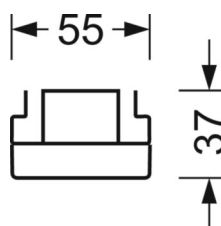

## TECHNIKA ŚWIETLNA

Wypożyczenie	LED, współczynnik oddawania barw/kolor światła CRI ≥ 80 / 3000K
Tolerancja koloru (MacAdam)	3SDCM
Bezpieczeństwo fotobiologiczne (Oprawa)	RG1
Nominalny strumień świetlny	5685lm
Trwałość LED	50000h L80/B10 (Tq 40°C)
Wydajność oprawy	152lm/W
Kąt rozsyłu światła	40° (C0) / 85° (C90)
UGR pop./pod.	18.5 / 20.2

## DEEP-LINK

<https://www.regiolux.de/pl/article/19420004094>

Odnośnik	LED 6000lm 830
ηLB	100 %
Φ ↓/↑	99 % / 1 %
UGR pop./pod.	18.5 / 20.2

**MECHANIKA**

Kolor obudowy	czarny RAL 9005
Wymiary (DxSzxW/ŚrxW)	1531mm x 55mm x 37mm
Masa (netto)	1.9kg
Rodzaj montażu	Montaż systemu szyn nośnych, Konstrukcja świetlna

**Wymiary**

L	1531 mm	Długość
B	55 mm	Szerokość
H	37 mm	Wysokość